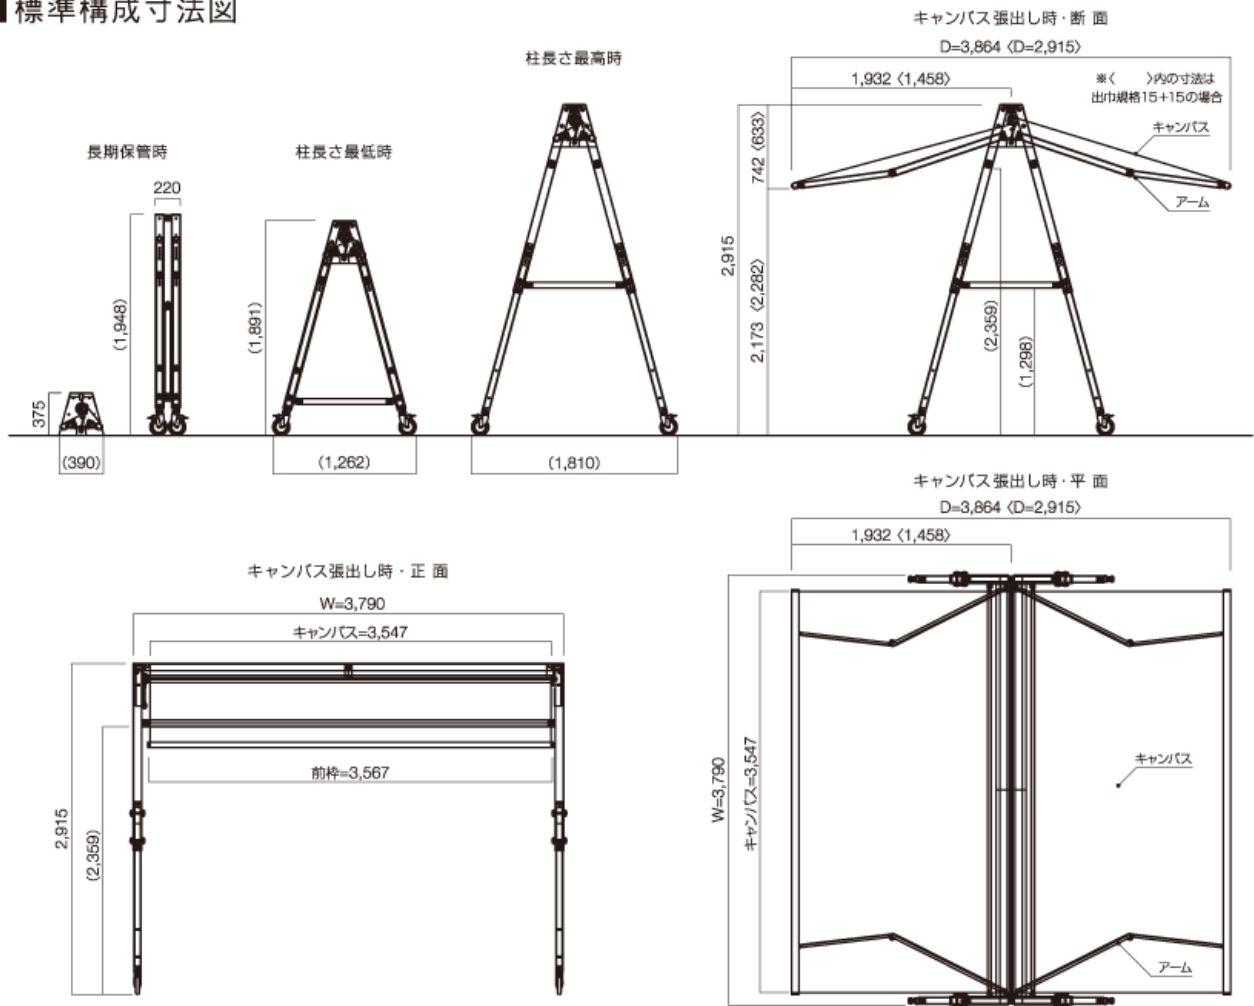

■標準仕様 <スタンダードタイプ>

間口 3790mm

出幅 3864mm

本体重量 295kg

フレームカラー ホワイト/ブラック

*オプション

開閉操作 手動/リモコン

*オプション

ビアガーデンなどの商業施設をはじめ、プ

ールなどのレジャー施設、特別な体験を楽しむグランピング空間でもご採用頂いています。

Moving Design Awning
PALSAIL

標準構成寸法図

キャスター
(ロック機能付き)

移動可能

バルセイルはキャスター付きなので設置場所や建物に制約されません。

■ 本体色とアーム色について