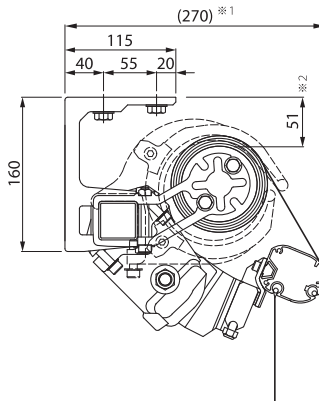

■露出鍵付スイッチ【特許出願済】

■露出スイッチ【特許出願済】

■リモコン (標準タイプ)

単独操作とSM-1、CD-4スイッチの外観は同じです。(結線方法は異なります)
日光センサー付きの場合は、別途専用スイッチとなります。
露出タイプ、鍵付タイプのほかに埋込みタイプもございます。

標準リモコンの他にも複数台
の登録が可能なマルチリモ
コン等も用意しています。

<メロディー>

■断面図

▼上ケースタイプ

▼天井付タイプ

▼壁付タイプ

※1: () 内寸法はキャンパスの収納状況、設置角度により異なります。
 ※2: 本体上部から巻取パイプ上部までの寸法を表します。

■標準納まり図

▼コンクリート造壁面納まり

▼木造壁面納まり

▼ALC造壁面納まり

▼コンクリート造天井納まり