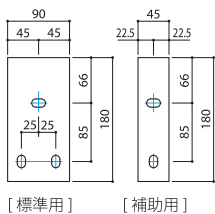

▼天井付タイプ

▼壁付タイプ

※1: () 内寸法はキャンパスの収納状況、設置角度により異なります。
 ※2: 本体上部から巻取パイプ上部までの寸法を表します。

■標準納まり図

▼コンクリート造壁面納まり

▼木造壁面納まり

▼ALC造壁面納まり

▼コンクリート造天井納まり

■標準構成寸法図

■勾配寸法表

単位: mm

■取付ブラケット寸法

▼上ケース用

▼天井付用

▼壁付用

▼木造の場合

▼コンクリート天井納まり

▼コンクリート造の場合

■最小間口寸法 (外形寸法) W

単位: mm

10 アーム	15 アーム	20 アーム	25 アーム	30 アーム
手動 (1,460)	手動 (1,940)	手動 (2,430)	手動 (2,960)	手動 (3,450)
1,710 電動 (1,475)	2,190 電動 (1,955)	2,680 電動 (2,445)	3,210 電動 (2,975)	3,700 電動 (3,465)
電手動 (1,470)	電手動 (1,950)	電手動 (2,440)	電手動 (2,970)	電手動 (3,460)

角度 (θ)	10 アーム		15 アーム		20 アーム		25 アーム		30 アーム	
	D	H	D	H	D	H	D	H	D	H
15°	1,142	459	1,601	581	2,068	705	2,548	834	3,008	957
20°	1,126	541	1,573	702	2,027	866	2,494	1,036	2,942	1,199
25°	1,103	621	1,533	820	1,971	1,024	2,422	1,233	2,854	1,434
30°	1,071	699	1,483	935	1,902	1,176	2,332	1,423	2,745	1,661
35°	1,033	774	1,423	1,045	1,818	1,321	2,226	1,605	2,616	1,878
40°	987	845	1,351	1,149	1,722	1,458	2,102	1,777	2,467	2,083
45°	934	913	1,270	1,247	1,612	1,587	1,963	1,938	2,300	2,275
50°	874	975	1,179	1,337	1,490	1,706	1,809	2,086	2,116	2,451
55°	807	1,032	1,080	1,419	1,357	1,814	1,642	2,220	1,915	2,610
60°	734	1,085	971	1,496	1,213	1,914	1,461	2,344	1,700	2,757
65°	656	1,137	856	1,567	1,060	2,004	1,270	2,454	1,471	2,886
70°	571	1,182	734	1,628	899	2,081	1,069	2,548	1,232	2,996
75°	483	1,219	606	1,677	731	2,143	859	2,623	983	3,083
80°	391	1,248	473	1,715	557	2,190	643	2,679	726	3,148
85°	296	1,269	337	1,741	379	2,221	423	2,716	464	3,190
90°	199	1,280	199	1,753	199	2,236	199	2,732	199	3,208