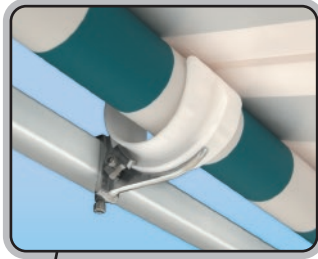

■巻取サポート
巻取パイプのたわみ、
はずれを確実におさえます。

■振動センサー (アルタス専用オプション)
風によるオーニングの揺れを感じてキャン
パスを巻き取る装置。強風対策に。

キャンパス

フリル

■フリルパターン

[特長]

- ・高角度に対応したアームブラケットにより、キャンバス角度 15°～90°を実現。
- ・ワイドな4連装で、22mまでの広範囲を1台でカバー。
- ・シンプルなデザインと多様性、コストパフォーマンスに優れた製品です。