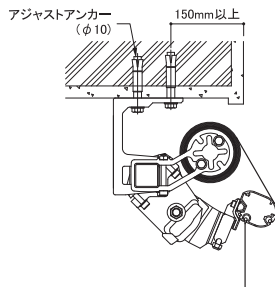

▼天井付タイプ

▼壁付タイプ

※1: () 内寸法はキャンパスの収納状況、設置角度により異なります。
 ※2: 本体上部から巻取パイプ上部までの寸法を表します。

■標準納まり図

▼コンクリート造壁面納まり

▼木造壁面納まり

▼ALC造壁面納まり

▼コンクリート造天井納まり

■標準構成寸法図

■勾配寸法表

単位: mm

■取付ブラケット寸法

▼上ケース用

▼天井付用

▼壁付用

▼木造の場合