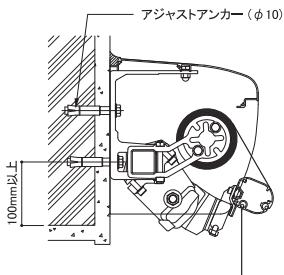

▼天井付タイプ

▼壁付タイプ

※1: () 内寸法はキャンパスの収納状況、設置角度により異なります。
 ※2: 本体上部から巻取パイプ上部までの寸法を表します。

■標準納まり図

▼コンクリート造壁面納まり

▼木造壁面納まり

▼ALC造壁面納まり

▼コンクリート造天井納まり

■標準構成寸法図

■勾配寸法表

単位: mm

■取付ブラケット寸法

▼上ケース用

▼天井付用

▼壁付用

▼木造の場合