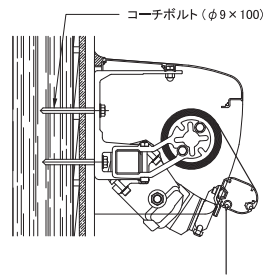

▼天井付タイプ

▼壁付タイプ

※1: () 内寸法はキャンパスの収納状況、設置角度により異なります。
 ※2: 本体上部から巻取パイプ上部までの寸法を表します。

■標準納まり図

▼コンクリート造壁面納まり

▼木造壁面納まり

▼ALC造壁面納まり

▼コンクリート造天井納まり

■標準構成寸法図

■勾配寸法表

単位: mm

■取付ブラケット寸法

▼上ケース用

▼天井付用

▼壁付用

▼木造の場合