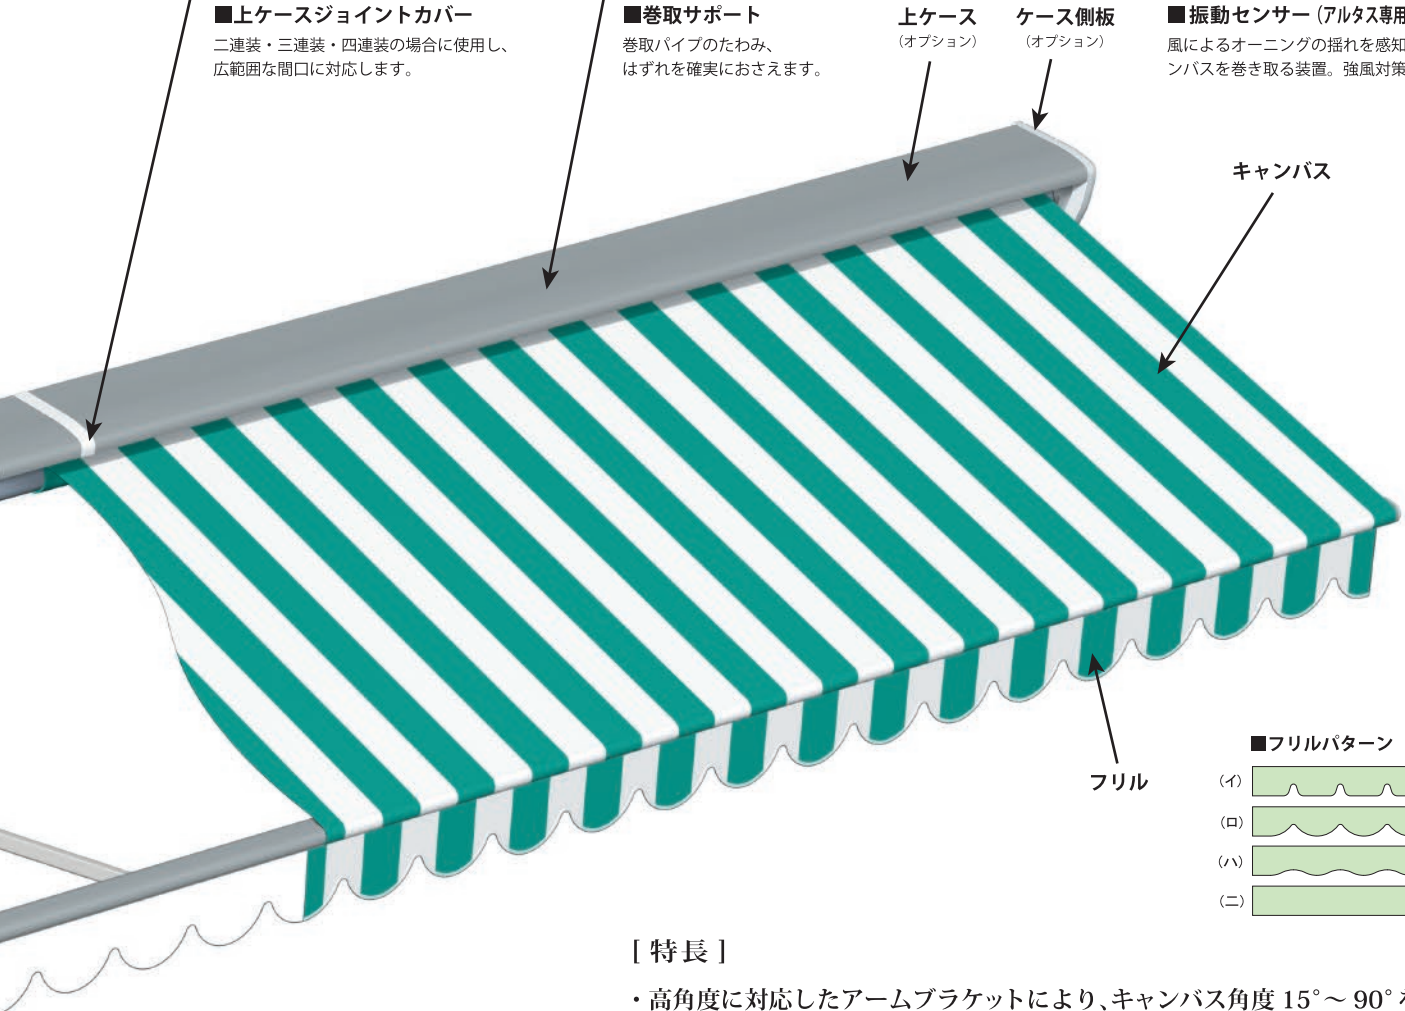

■前枠金具

■ローリングシェード前枠（オプション）
西日などの直射日光から商品を守ります。
通気性の高いメッシュ生地もご用意。(ウェーブキャンバス) 操作ハンドルは5種類の長さから選べます。(ギア比 3:1)

前枠用メッシュ生地
【ウェーブキャンバス】

WH
＜ウェーブホワイト＞

WB
＜ウェーブベージュ＞

WG
＜ウェーブグレー＞

■上ケースジョイントカバー
二連装・三連装・四連装の場合に使用し、
広範囲な間口に対応します。

■巻取サポート
巻取パイプのたわみ、
はずれを確実におさえます。

■振動センサー (アルタス専用オプション)
風によるオーニングの揺れを感じてキャン
パスを巻き取る装置。強風対策に。

キャンパス

フリル

■フリルパターン

[特長]

- ・高角度に対応したアームブラケットにより、キャンバス角度 15°～90°を実現。
- ・ワイドな4連装で、22mまでの広範囲を1台でカバー。
- ・シンプルなデザインと多様性、コストパフォーマンスに優れた製品です。