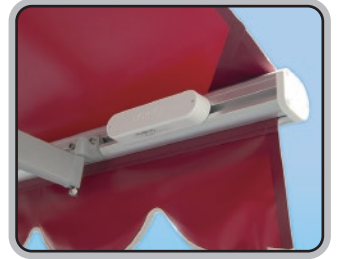

■巻取サポート
巻取パイプのたわみ、
はずれを確実におさえます。

■振動センサー (アルタス専用オプション)
風によるオーニングの揺れを感じてキャン
パスを巻き取る装置。強風対策に。

キャンパス

フリル

■フリルパターン

[特長]

- ・高角度に対応したアームブラケットにより、キャンバス角度 15°～90°を実現。
- ・ワイドな4連装で、22mまでの広範囲を1台でカバー。
- ・シンプルなデザインと多様性、コストパフォーマンスに優れた製品です。