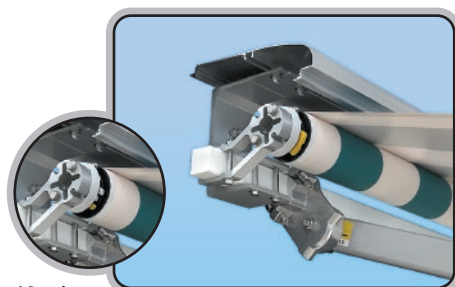

商業施設

広範囲な対応力。シンプルさと多様性で選ぶなら「メロディー」です。

■受信機内蔵モーター（アルタス）
リモコン操作で開閉が行えます。

■電手動兼用モーター
停電などの非常時には、手で開閉操作ができます。
(ギア比 27:1 / 55:1)

■手動ギア【特許出願済】
テンパル独自の逆転防止機構を標準装備。キャンバス破損の心配がありません。フリーセッティングにより装着も簡単。ギア比 15:1 で耐久性も向上、巻き上げ力も 30%軽減(当社比)しました。