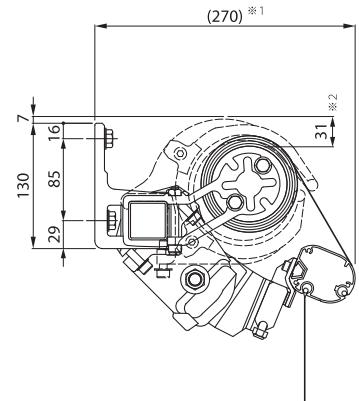

■露出鍵付スイッチ【特許出願済】

■露出スイッチ【特許出願済】

■リモコン (標準タイプ)

単独操作とSM-1、CD-4スイッチの外観は同じです。(結線方法は異なります)
日光センサー付きの場合は、別途専用スイッチとなります。
露出タイプ、鍵付タイプのほかに埋込みタイプもございます。

標準リモコンの他にも複数台
の登録が可能なマルチリモ
コン等も用意しています。

<メロディー>

■断面図

▼上ケースタイプ

▼天井付タイプ

▼壁付タイプ

※1: () 内寸法はキャンパスの収納状況、設置角度により異なります。
 ※2: 本体上部から巻取パイプ上部までの寸法を表します。

■標準納まり図

▼コンクリート造壁面納まり

▼木造壁面納まり

▼ALC造壁面納まり

▼コンクリート造天井納まり