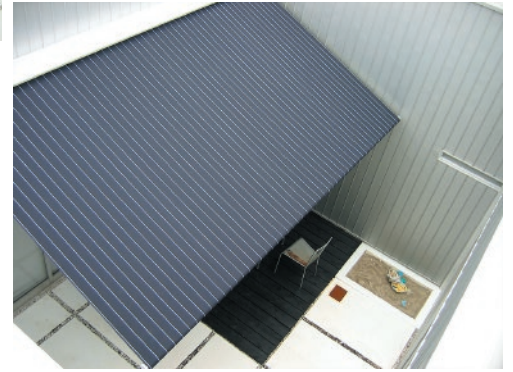

～多目的に活用・今注目されるオーニングの機能～

- 有害紫外線カット
- 空間の有効活用
- サイン・宣伝
- プライバシー保護
- 冷房病予防
- 遮熱・熱中症対策
- 建物のドレスアップ
- オープンリビング
- 喫煙スペースに

公共施設

住空間

オーニングで
快適ECO環境

日よけ・雨よけ

遮熱対策

省エネ・節電