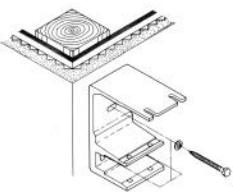

▼天井付タイプ

▼壁付タイプ

※1: () 内寸法はキャンパスの収納状況、設置角度により異なります。
 ※2: 本体上部から巻取パイプ上部までの寸法を表します。

■標準納まり図

▼コンクリート造壁面納まり

▼木造壁面納まり

▼ALC造壁面納まり

▼コンクリート造天井納まり

■標準構成寸法図

■勾配寸法表

単位: mm

■取付ブラケット寸法

▼上ケース用

▼天井付用

▼壁付用

▼木造の場合

▼コンクリート天井納まり

▼コンクリート造の場合

■最小間口寸法 (外形寸法) W

単位: mm

10 アーム	15 アーム	20 アーム	25 アーム	30 アーム
手動 (1,460)	手動 (1,940)	手動 (2,430)	手動 (2,960)	手動 (3,450)
1,710 電動 (1,475)	2,190 電動 (1,955)	2,680 電動 (2,445)	3,210 電動 (2,975)	3,700 電動 (3,465)
電手動 (1,470)	電手動 (1,950)	電手動 (2,440)	電手動 (2,970)	電手動 (3,460)

角度 (θ)	10 アーム		15 アーム		20 アーム		25 アーム		30 アーム	
	D	H	D	H	D	H	D	H	D	H
15°	1,142	459	1,601	581	2,068	705	2,548	834	3,008	957
20°	1,126	541	1,573	702	2,027	866	2,494	1,036	2,942	1,199
25°	1,103	621	1,533	820	1,971	1,024	2,422	1,233	2,854	1,434
30°	1,071	699	1,483	935	1,902	1,176	2,332	1,423	2,745	1,661
35°	1,033	774	1,423	1,045	1,818	1,321	2,226	1,605	2,616	1,878
40°	987	845	1,351	1,149	1,722	1,458	2,102	1,777	2,467	2,083
45°	934	913	1,270	1,247	1,612	1,587	1,963	1,938	2,300	2,275
50°	874	975	1,179	1,337	1,490	1,706	1,809	2,086	2,116	2,451
55°	807	1,032	1,080	1,419	1,357	1,814	1,642	2,220	1,915	2,610
60°	734	1,085	971	1,496	1,213	1,914	1,461	2,344	1,700	2,757
65°	656	1,137	856	1,567	1,060	2,004	1,270	2,454	1,471	2,886
70°	571	1,182	734	1,628	899	2,081	1,069	2,548	1,232	2,996
75°	483	1,219	606	1,677	731	2,143	859	2,623	983	3,083
80°	391	1,248	473	1,715	557	2,190	643	2,679	726	3,148
85°	296	1,269	337	1,741	379	2,221	423	2,716	464	3,190
90°	199	1,280	199	1,753	199	2,236	199	2,732	199	3,208