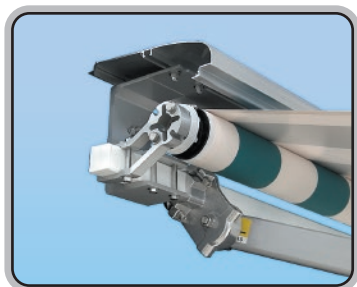

商業施設

広範囲な対応力。シンプルさと多様性で選ぶなら「メロディー」です。

■受信機内蔵モーター（アルタス）
リモコン操作で開閉が行えます。

■電手動兼用モーター
停電などの非常時には、手で開閉操作ができます。
(ギア比 27:1 / 55:1)

■手動ギア【特許出願済】
テンパル独自の逆転防止機構を標準装備。キャンバス破損の心配がありません。フリーセッティングにより装着も簡単。ギア比 15:1 で耐久性も向上、巻き上げ力も 30%軽減(当社比)しました。