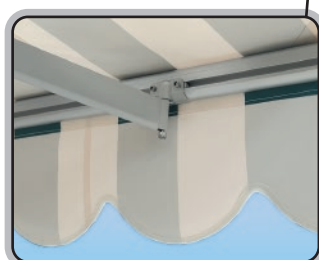

リミットスイッチ

■モーター
規格内すべての間口、出幅に対応可能な高トルクモーター。
スイッチ操作で開閉が行えます。

■上ケース用補助取付ブラケット
上ケースのたわみをおさえます。
※上ケースはオプションです。

■上ケース用取付ブラケット
上ケースをボルト・ナットで固定します。
※上ケースはオプションです。

■アームブラケット（90°まで対応）
上下のボルトでキャンバスの角度を調整し、アームを固定します。