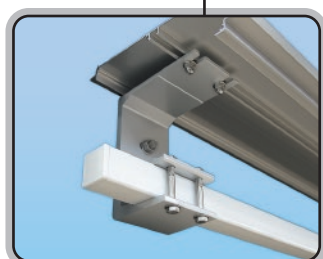

商業施設

広範囲な対応力。シンプルさと多様性で選ぶなら「メロディー」です。

■受信機内蔵モーター（アルタス）
リモコン操作で開閉が行えます。

■電手動兼用モーター
停電などの非常時には、手で開閉操作ができます。
(ギア比 27:1 / 55:1)

■手動ギア【特許出願済】
テンパル独自の逆転防止機構を標準装備。キャンバス破損の心配がありません。フリーセッティングにより装着も簡単。ギア比 15:1 で耐久性も向上、巻き上げ力も 30%軽減(当社比)しました。

リミットスイッチ

■モーター
規格内すべての間口、出幅に対応可能な高トルクモーター。
スイッチ操作で開閉が行えます。

■上ケース用補助取付ブラケット
上ケースのたわみをおさえます。
※上ケースはオプションです。

■上ケース用取付ブラケット
上ケースをボルト・ナットで固定します。
※上ケースはオプションです。

■アームブラケット（90°まで対応）
上下のボルトでキャンバスの角度を調整し、アームを固定します。