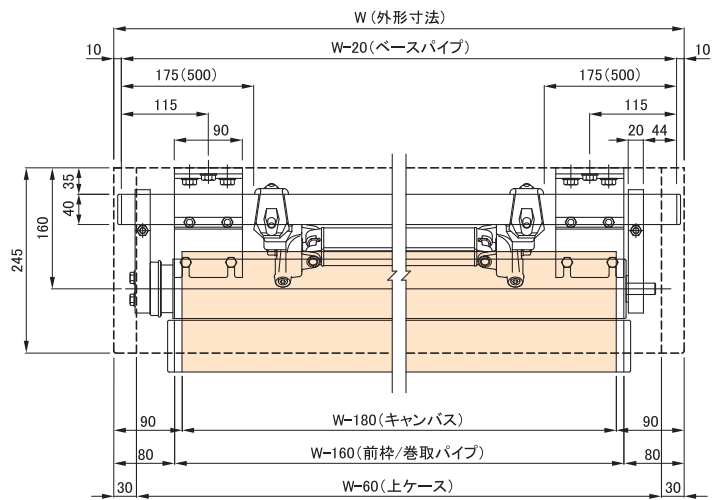

▼天井付タイプ

▼壁付タイプ

※1: () 内寸法はキャンパスの収納状況、設置角度により異なります。
 ※2: 本体上部から巻取パイプ上部までの寸法を表します。

■標準納まり図

▼コンクリート造壁面納まり

▼木造壁面納まり

▼ALC造壁面納まり

▼コンクリート造天井納まり

■標準構成寸法図

■勾配寸法表

単位: mm

■取付ブラケット寸法

▼上ケース用

▼天井付用

▼壁付用

▼木造の場合