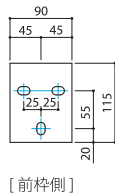

▼天井付タイプ

▼壁付タイプ

※1: () 内寸法はキャンパスの収納状況、設置角度により異なります。
 ※2: 本体上部から巻取パイプ上部までの寸法を表します。

■標準納まり図

▼コンクリート造壁面納まり

▼木造壁面納まり

▼ALC造壁面納まり

▼コンクリート造天井納まり

■標準構成寸法図

■勾配寸法表

単位: mm

■取付ブラケット寸法

▼上ケース用

▼天井付用

▼壁付用

▼木造の場合

▼コンクリート天井納まり

▼コンクリート造の場合

■最小間口寸法 (外形寸法) W

単位: mm

10 アーム	15 アーム	20 アーム	25 アーム	30 アーム
手動 (1,460)	手動 (1,940)	手動 (2,430)	手動 (2,960)	手動 (3,450)
1,710 電動 (1,475)	2,190 電動 (1,955)	2,680 電動 (2,445)	3,210 電動 (2,975)	3,700 電動 (3,465)
電手動 (1,470)	電手動 (1,950)	電手動 (2,440)	電手動 (2,970)	電手動 (3,460)