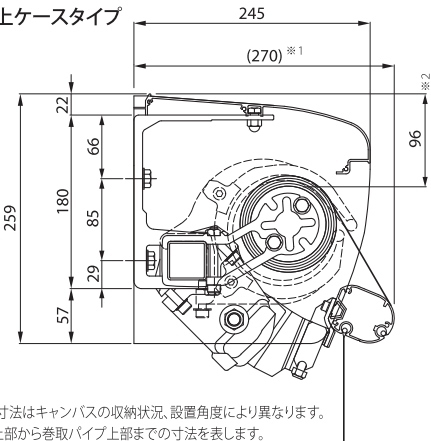

▼天井付タイプ

▼壁付タイプ

※1: () 内寸法はキャンパスの収納状況、設置角度により異なります。
 ※2: 本体上部から巻取パイプ上部までの寸法を表します。

■標準納まり図

▼コンクリート造壁面納まり

▼木造壁面納まり

▼ALC造壁面納まり

▼コンクリート造天井納まり