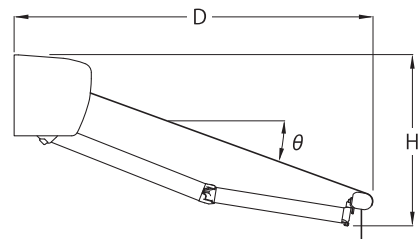

▼天井付タイプ

▼壁付タイプ

※1: () 内寸法はキャンパスの収納状況、設置角度により異なります。
 ※2: 本体上部から巻取パイプ上部までの寸法を表します。

■標準納まり図

▼コンクリート造壁面納まり

▼木造壁面納まり

▼ALC造壁面納まり

▼コンクリート造天井納まり

■標準構成寸法図

■勾配寸法表

単位: mm

■取付ブラケット寸法

▼上ケース用

▼天井付用

▼壁付用

▼木造の場合