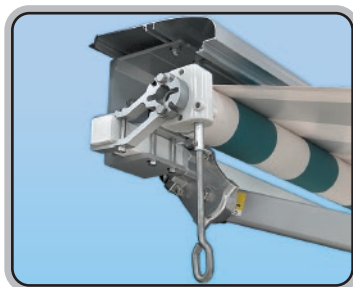

商業施設

広範囲な対応力。シンプルさと多様性で選ぶなら「メロディー」です。

■受信機内蔵モーター（アルタス）
リモコン操作で開閉が行えます。

■電手動兼用モーター
停電などの非常時には、手で開閉操作ができます。
(ギア比 27:1 / 55:1)

■手動ギア【特許出願済】
テンパル独自の逆転防止機構を標準装備。キャンバス破損の心配がありません。フリーセッティングにより装着も簡単。ギア比 15:1 で耐久性も向上、巻き上げ力も 30%軽減(当社比)しました。

リミットスイッチ

■モーター
規格内すべての間口、出幅に対応可能な高トルクモーター。
スイッチ操作で開閉が行えます。

■上ケース用補助取付ブラケット
上ケースのたわみをおさえます。
※上ケースはオプションです。

■上ケース用取付ブラケット
上ケースをボルト・ナットで固定します。
※上ケースはオプションです。

■アームブラケット（90°まで対応）
上下のボルトでキャンバスの角度を調整し、アームを固定します。