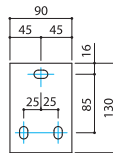

▼天井付タイプ

▼壁付タイプ

※1: () 内寸法はキャンパスの収納状況、設置角度により異なります。
 ※2: 本体上部から巻取パイプ上部までの寸法を表します。

■標準納まり図

▼コンクリート造壁面納まり

▼木造壁面納まり

▼ALC造壁面納まり

▼コンクリート造天井納まり

■標準構成寸法図

■勾配寸法表

単位: mm

■取付ブラケット寸法

▼上ケース用

▼天井付用

▼壁付用

▼木造の場合

▼コンクリート天井納まり

▼コンクリート造の場合

■最小間口寸法 (外形寸法) W

単位: mm

10 アーム	15 アーム	20 アーム	25 アーム	30 アーム
手動 (1,460)	手動 (1,940)	手動 (2,430)	手動 (2,960)	手動 (3,450)
1,710 電動 (1,475)	2,190 電動 (1,955)	2,680 電動 (2,445)	3,210 電動 (2,975)	3,700 電動 (3,465)
電手動 (1,470)	電手動 (1,950)	電手動 (2,440)	電手動 (2,970)	電手動 (3,460)

角度 (θ)	10 アーム		15 アーム		20 アーム		25 アーム		30 アーム	
	D	H	D	H	D	H	D	H	D	H
15°	1,142	459	1,601	581	2,068	705	2,548	834	3,008	957
20°	1,126	541	1,573	702	2,027	866	2,494	1,036	2,942	1,199
25°	1,103	621	1,533	820	1,971	1,024	2,422	1,233	2,854	1,434
30°	1,071	699	1,483	935	1,902	1,176	2,332	1,423	2,745	1,661
35°	1,033	774	1,423	1,045	1,818	1,321	2,226	1,605	2,616	1,878
40°	987	845	1,351	1,149	1,722	1,458	2,102	1,777	2,467	2,083
45°	934	913	1,270	1,247	1,612	1,587	1,963	1,938	2,300	2,275
50°	874	975	1,179	1,337	1,490	1,706	1,809	2,086	2,116	2,451
55°	807	1,032	1,080	1,419	1,357	1,814	1,642	2,220	1,915	2,610
60°	734	1,085	971	1,496	1,213	1,914	1,461	2,344	1,700	2,757
65°	656	1,137	856	1,567	1,060	2,004	1,270	2,454	1,471	2,886
70°	571	1,182	734	1,628	899	2,081	1,069	2,548	1,232	2,996
75°	483	1,219	606	1,677	731	2,143	859	2,623	983	3,083
80°	391	1,248	473	1,715	557	2,190	643	2,679	726	3,148
85°	296	1,269	337	1,741	379	2,221	423	2,716	464	3,190
90°	199	1,280	199	1,753	199	2,236	199	2,732	199	3,208