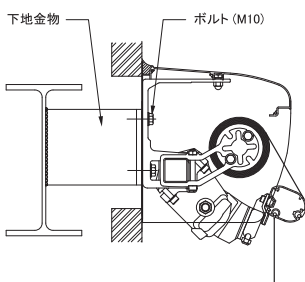

▼天井付タイプ

▼壁付タイプ

※1: () 内寸法はキャンパスの収納状況、設置角度により異なります。
 ※2: 本体上部から巻取パイプ上部までの寸法を表します。

■標準納まり図

▼コンクリート造壁面納まり

▼木造壁面納まり

▼ALC造壁面納まり

▼コンクリート造天井納まり

■標準構成寸法図

■勾配寸法表

単位: mm

■取付ブラケット寸法

▼上ケース用

▼天井付用

▼壁付用

▼木造の場合