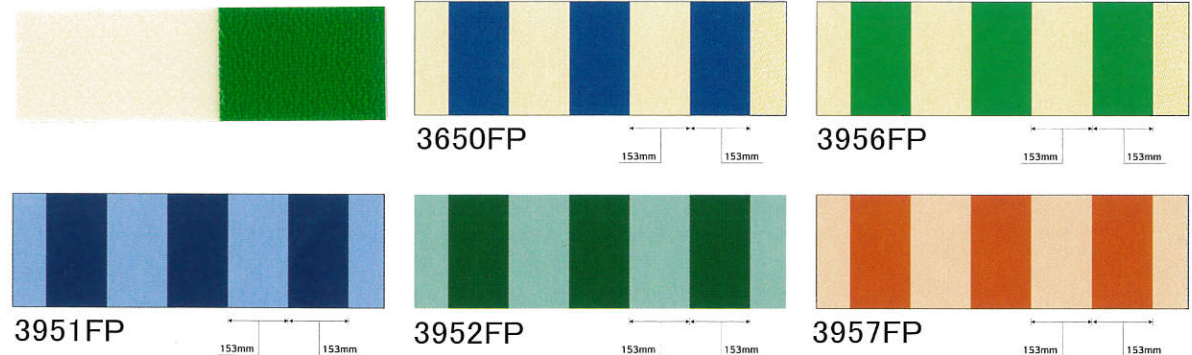

光沢感とスタンダードなストライプが楽しい空間づくりを演出します。

Quality Sample